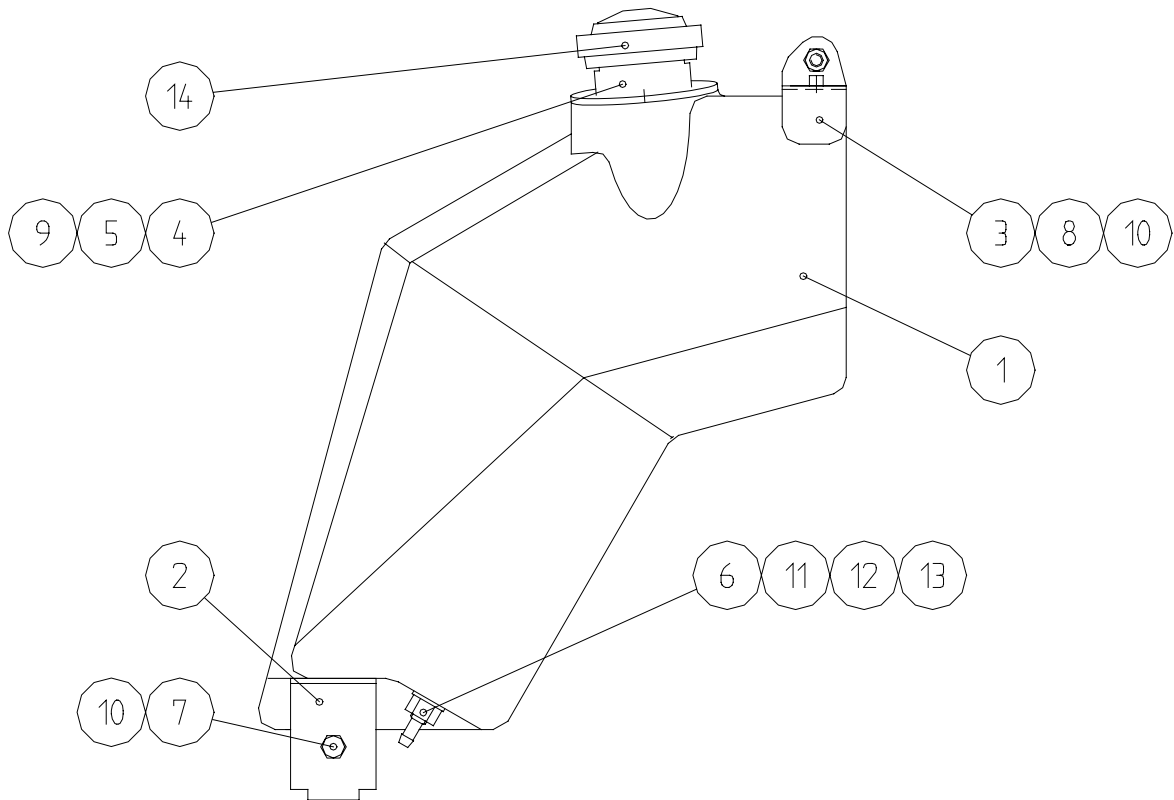

POLTTOAINETANKKI

A46411

1	A33081	1	POLTTOAINETANKKI 9L
2	A46284	1	AKUN ALAKINNIKE
3	A46285	1	AKUN YLÄKINNIKE
4	A43133	1	KORKINKAULUS
5	A46288	1	KORKINTIIVISTE
6	A43531	1	POLTTO-AINEKARA F7MM
7	72139	1	KUUSIORUUVI ZN M 8* 60 DIN 931
8	72130	1	KUUSIORUUVI ZN M 8* 20 DIN 933
10	72320	2	KUUSIOMUTTERI ZN M8 DIN 985 NYLOC
11	72322	1	KUUSIOMUTTERI M10 DIN 985 ZN
12	73121	1	ALUSLEVY M10 A10,5 DIN 125 ZN
14	64855	1	TANKINKORKKI