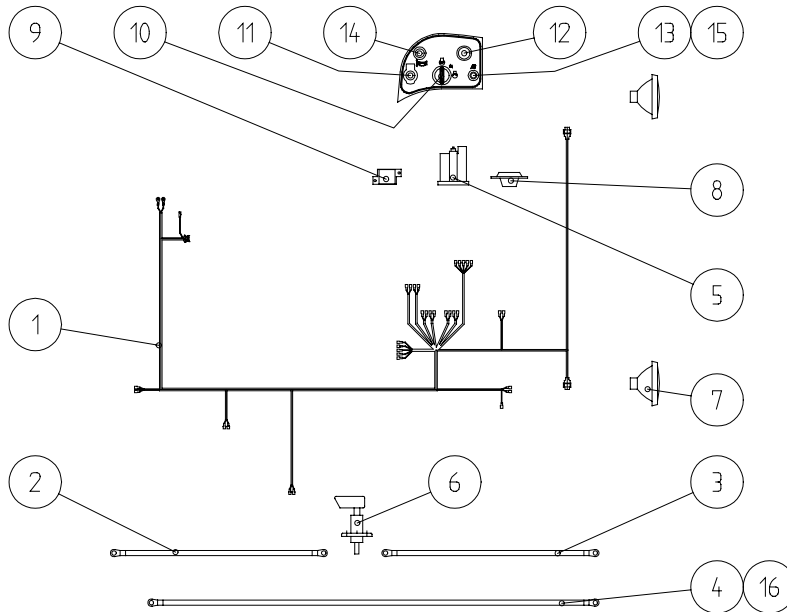

SÄHKÖKOKOONPANO AVANT 200 / KOHLER A46659

1	A21141	1	JOHTOSARJA AVANT 200 / KOHLER
2	A46412	1	KAAPELI PÄÄKYTKIN/MAA
3	A46413	1	KAAPELI PÄÄKYTKIN/AKKU
4	A46414	1	KAAPELI AKKU/STARTTI
5	64152	1	TUNTIMITTARI, COBO D.52 10-80V
6	64141	1	PÄÄVIRTAKYTKIN MBERS-98700
7	64785	2	TYÖVALAISIN COBO 05-0697-0000
8	64157	1	ÄÄNIMERKKI 12 V DC
9	64292	1	SULAKEPESÄ, 2 SULAK MERIT
10	64784	1	VIRTALUKKO COBO 14.111.000
11	64213	1	PISTORASIA MERIT 114320
12	64103	1	MERKKIVALO 12V C057900 VIHREÄ
13	64602	1	VIPUKYTKIN B067AP 250VAC/10A 1-N
14	64074	1	PAINOKYTKIN, F22,5 MERIT 201700
15	64603	1	KUMISUOJUS V-22 VIPUKYTKIMEEN
16	64113	1	SUOJAINPIIPPU 2013 473