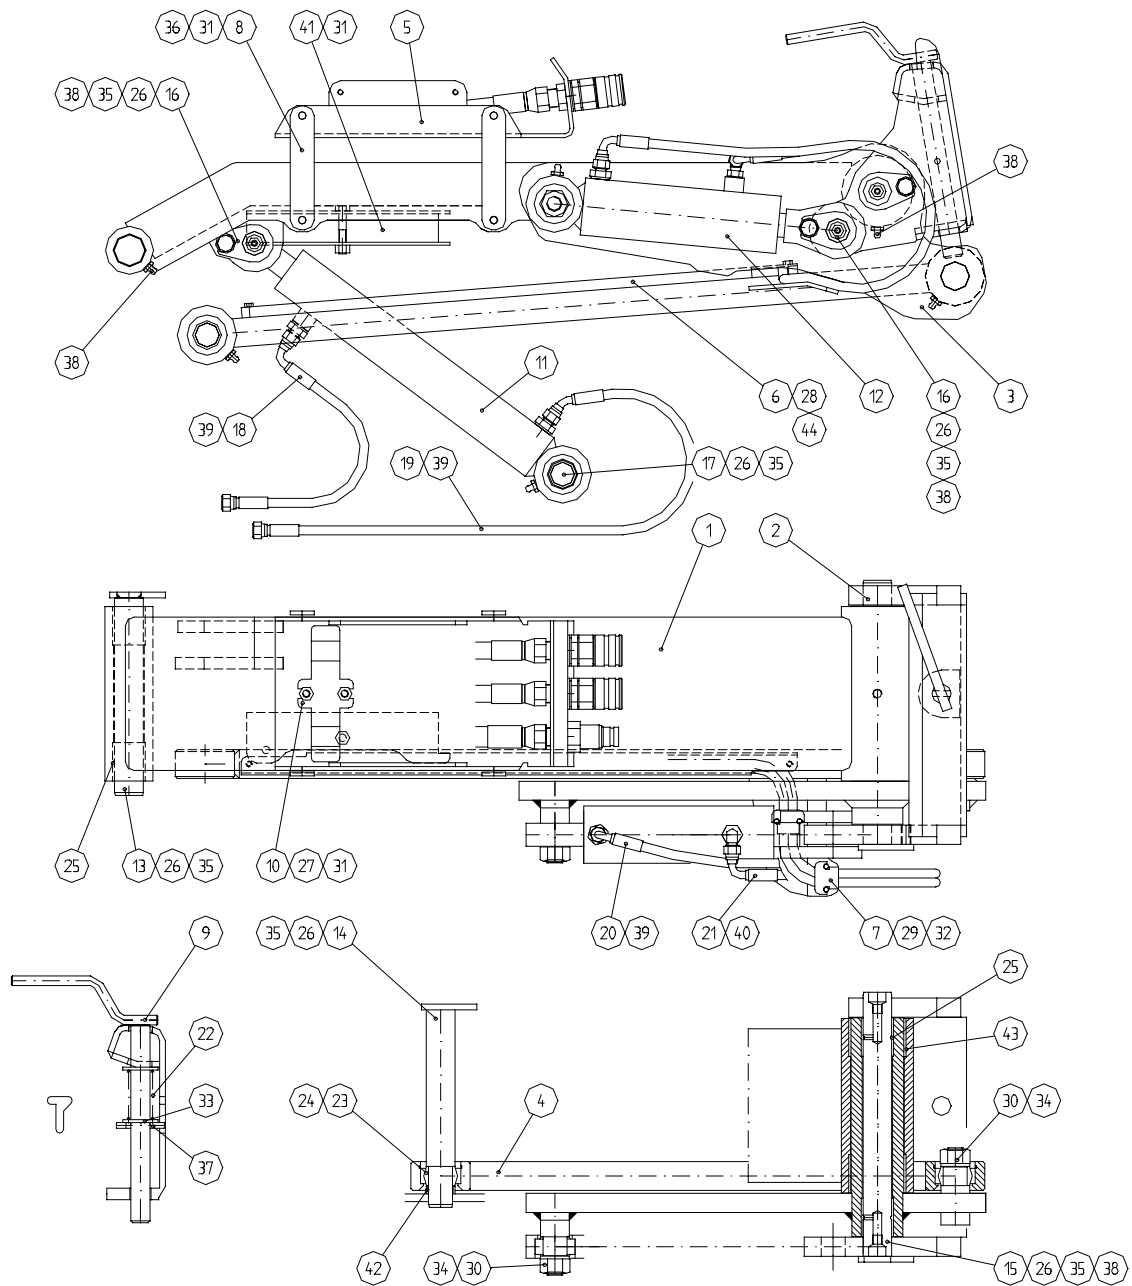

PUOMI A21133

1	A32878	1	PUOMI HITS. KP
2	A32879	1	PIKAKIINNITYSLEVY
3	A45767	1	VAKAAJAKAPPALE
4	A45990	1	VAKAAJATANKO
5	A46450	1	LETKUKELKKA KP
6	A45768	1	LETKUSUOJA
7	A45937	2	LETKUPIDIKE
8	A46400	4	VAKAINTANKO KP