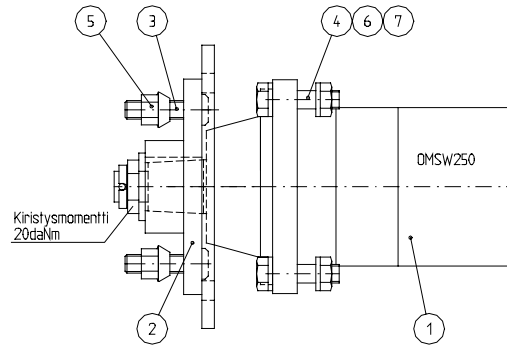

ETU-NAPAMOOTTORI KP A46243

1	64540	1	HYDR.MOOTTORI OMSW 250 151F0233
2	A46242	1	ETUNAPA AVANT 200
3	74691	4	PYÖRÄNPULTTI 10.9 M12*1,5-60
4	72171	4	KUUSIORUUVI ZN M12* 45 DIN 931
5	73743	4	PYÖRÄNMUTTERI M12*1,5 DIN74361
6	72324	4	KUUSIOMUTTERI M12 DIN 985 ZNNYLOC
7	73613	8	ALUSLEVY M12 A12 DIN 127 ZN JOUSI