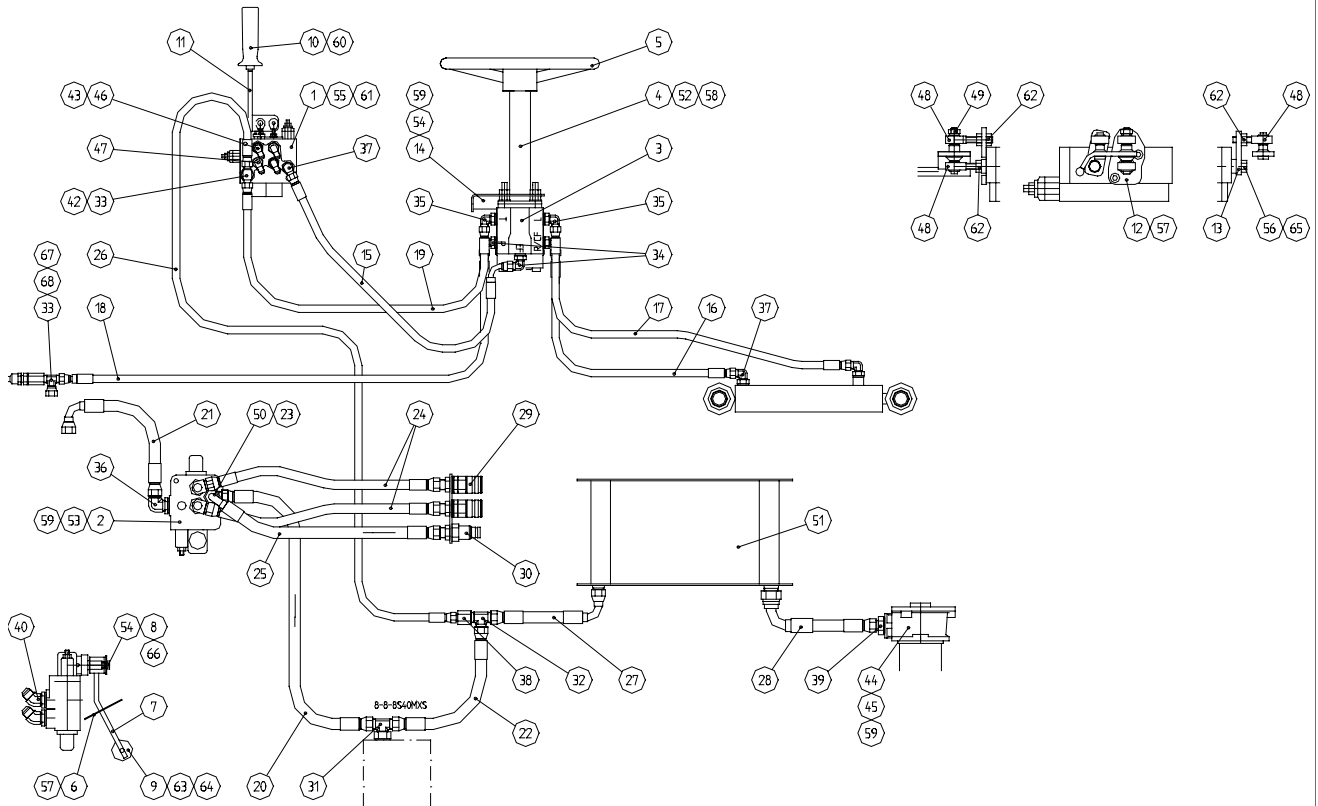

LETKUTUS A21132

1	64795	1	SUUNTAV. BLB
2	64770	1	SUUNTAV. SD5/1-P
3	64178	1	OHJAUSYKSIKKÖ
4	64780	1	OHJAUSVARSI
5	65076	1	OHJAUSPYÖRÄ
6	A46150	1	RAJOITIN
7	A46276	1	JALKAVIPU
8	A46277	1	VÄLIHOLKKI
10	A44435	1	KAHVA
11	A46432	1	VIPU KP
12	A46427	1	PERUSLEVY
13	A46428	1	AISA
14	A45116	1	ORBITROLIN KANNAKE
15	A46261	1	HYDR.LETKU L=1130 1LW-04 JIC10
16	A46262	1	HYDR.LETKU L=510 1L W-04 JIC10
17	A46263	1	HYDR.LETKU L=780 1LW-04 JIC10
18	A46264	1	HYDR.LETKU L=1160 1LW-04 JIC10
19	A46265	1	HYDR.LETKU L=1260 1LW-04 JIC10
20	A46266	1	HYDR.LETKU L=1170 1LW-06 JIC12
21	A46268	1	HYDR.LETKU L=1250 2LW-06 JIC12