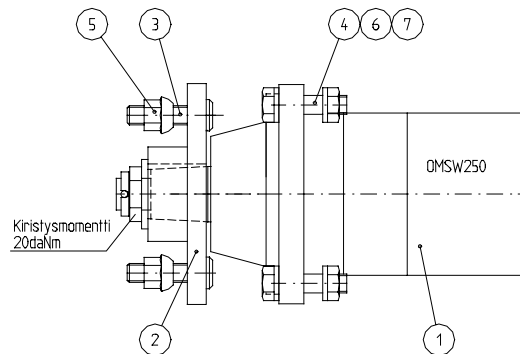

TAKA-NAPAMOOTTORI KP A46244

1	64540	1	HYDR.MOOTTORI OMSW 250 151F0233
2	A43973	1	NAPA KP OMS
3	74691	4	PYÖRÄNPULTTI 10.9 M12*1,5-60
4	72171	4	KUUSIORUUVI ZN M12* 45 DIN 931
5	73743	4	PYÖRÄNMUTTERI M12*1,5DIN74361
6	72324	4	KUUSIOMUTTERI M12 DIN 985 ZNNYLOC
7	73613	8	ALUSLEVY M12 A12 DIN 127 ZN JOUSI