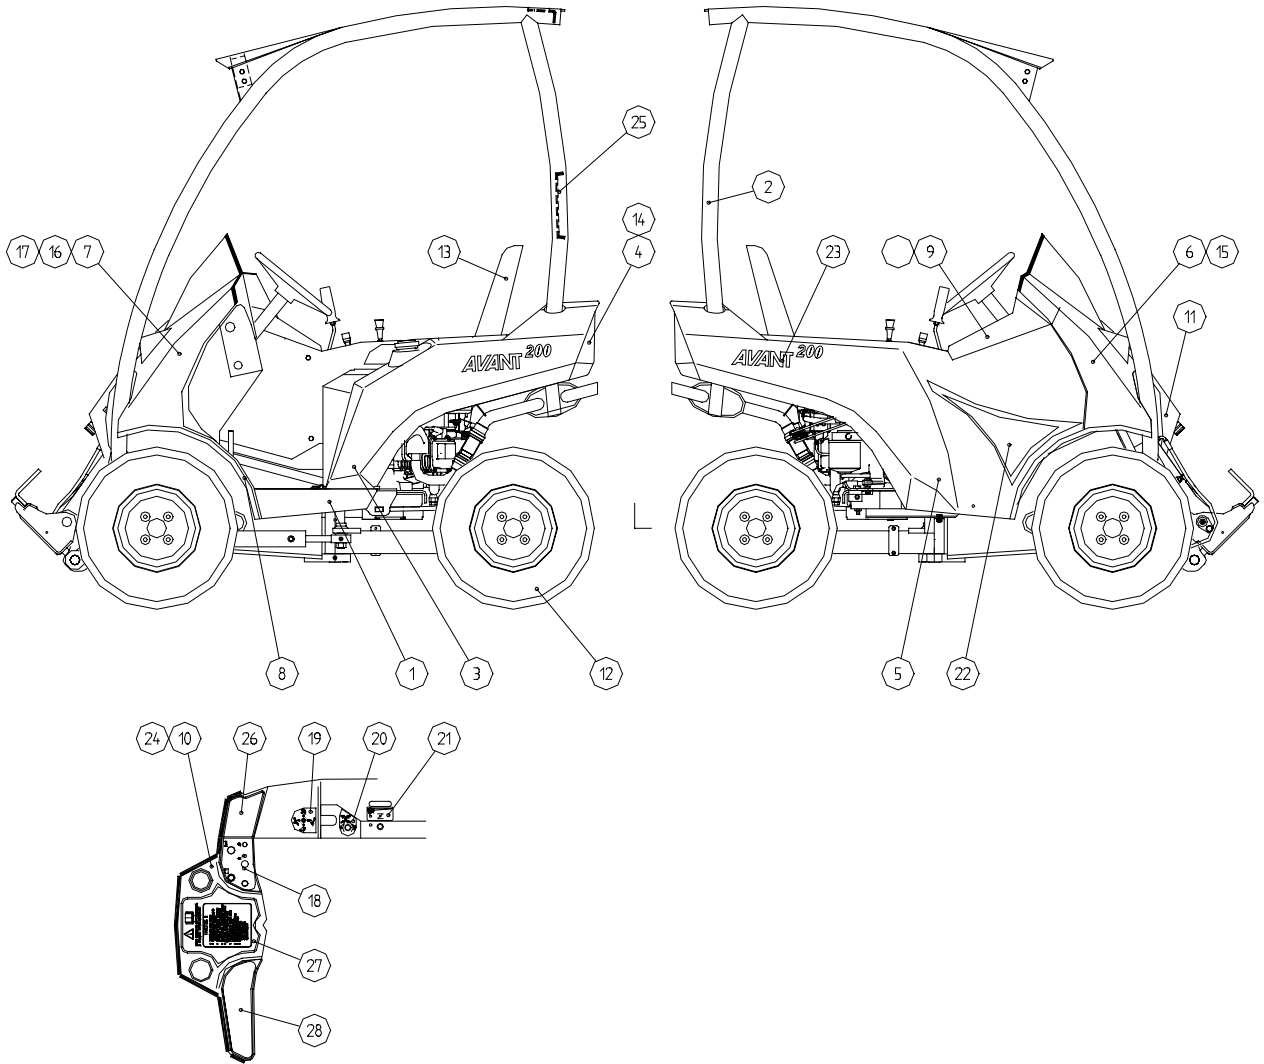

AVANT 218

A21338

AVANT 218

A21338

1		1	AVANT 218 KOKOONPANO
2	A33157	1	SUOJAKAARI
3	A47132	1	SIVUSUOJA, VASEN
4	A47134	1	SPOILERI
5	A47133	1	SIVUSUOJA, OIKEA
6	A47136	1	ETUSUOJA, OIKEA
7	A47135	1	ETUSUOJA, VASEN
8	A47137	1	ETULOKASUOJA
	A47141	2	TAKALOKASUOJA
9	A47138	1	HYDR. TANKINKANSI
10	A47139	1	KOJETAULU
11	A47140	1	LETKUSUOJA
12	64164	4	RENGAS+VANNE NURMIK 20*8.00-10/4PR
	64794	4	RENGAS+VANNE TRAKT 21*8.00-10/4PR
13		1	ISTUIN KP
14	A46445	2	KULMAKIINNIKE , JYRKKÄ
15	A46446	2	KULMAKIINNIKE , LOIVA
16	A46452	1	SUOJANKIIINNIKE , LYHYT
17	A46453	1	SUOJANKIIINNIKE , PITKÄ
18	A46460	1	TARRA, VIRTALUKKO
19	A46457	1	TARRA, KUORMAIMENKÄYTTÖVIPU
20	A46458	1	TARRA, AJONVAPAUTUS
21	A46459	1	TARRA, KAASU/RYYPPY
22	A49166	1	TARRA, OIKEASIVU 331*586
23	A410453	2	TARRA, AVANT 218 126*345
24	A46456	3	KULMAKIINNIKE/KOJELAUTA
25	A44007	1	TARRA AVANT 60*225
26	A46465	1	TARRA, KOJELAUTA, OIKEA
27	A46466	1	TARRA, VAROITUKSE, KOJELAUTA/SUOMI
28	A46464	1	TARRA, KOJELAUTA, VASEN