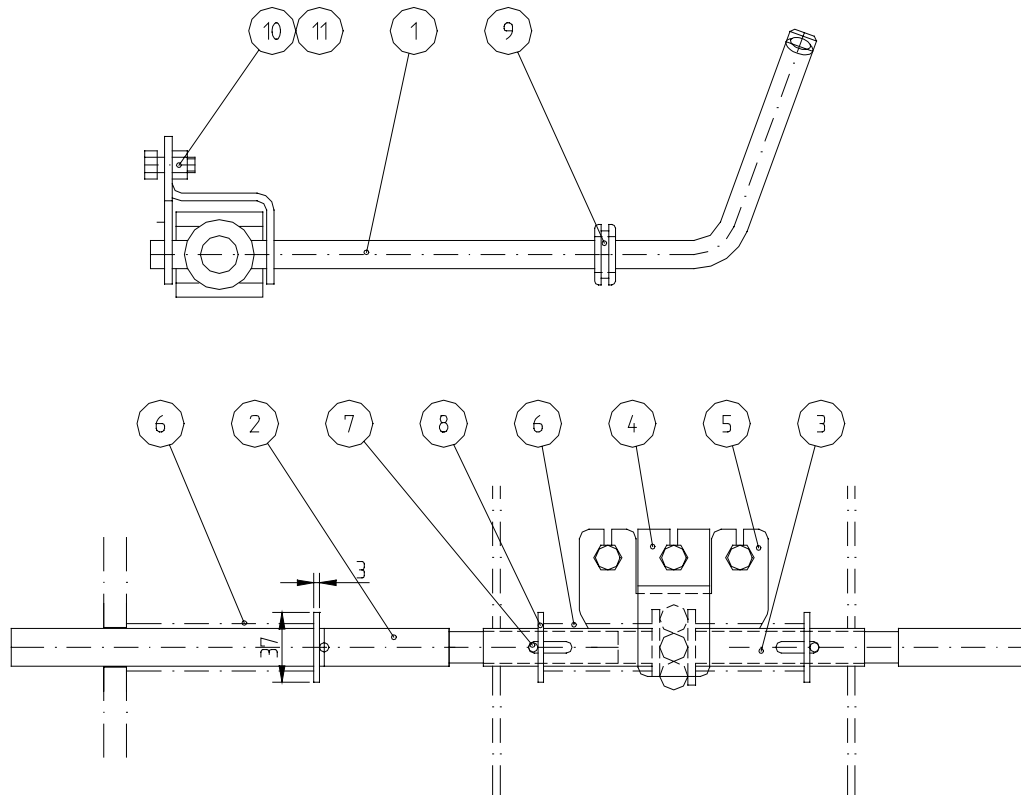

KÄSIJARRU A33076

1	A45670	1	VÄÄNTÖVARSI KP
2	A45667	2	LUKINTATAPPI
3	A45666	2	TYÖNTÖHOLKKI
4	A45669	1	PIDÄTIN
5	A45668	1	POHJALEVY
6			
7	71792	4	JOUSISOKKA 5* 32 DIN 1481KELTA
8	73123	4	ALUSLEVY M20 A21 DIN 125 ZN
9	64786	1	LÄPIVIENTIKUMI F32/25/19,S=4H=11
10	72130	3	KUUSIORUUVI ZN M 8* 20 DIN 933
11	72320	3	KUUSIOMUTTERI ZN M8 DIN 985 NYLOC