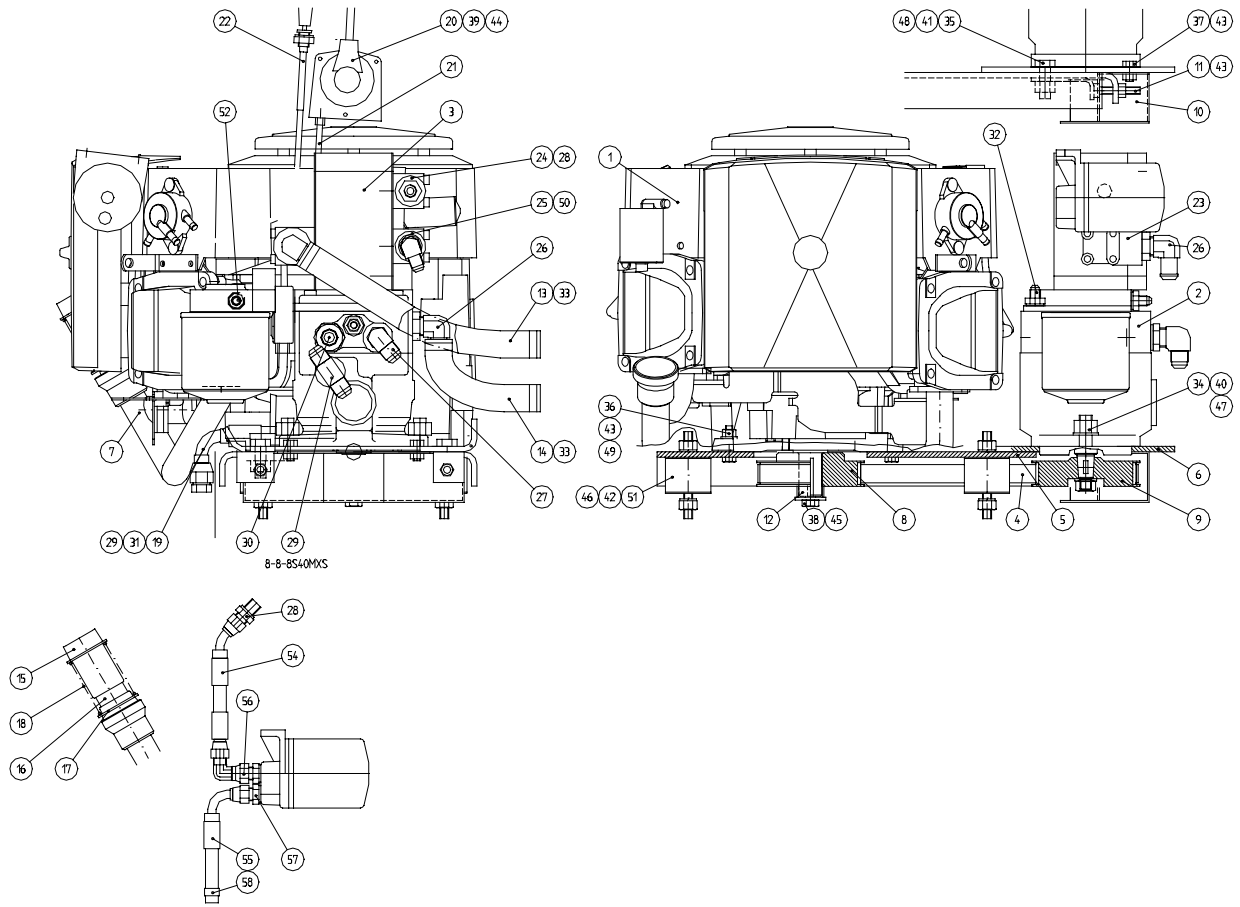

MOOTTORIKOKOONPANO AVANT 220

A21139

1	64836	1	POLTTOMOOTTORI, BENS. KOHLER CV20S
2	64773	1	SÄÄTÖTILAV.PUMPPU NT12PV14-14 HI2
3	64837	1	HYDR. PUMPPU PLP20.8D0-03S1-LBE
4	64772	1	HAMMASHIHNA GT2 960-8MGT-20
5	A45660	1	PERUSLEVY
6	A45009	1	PUMPUNLAIPPA
7	A34896	1	PAKOSARJA KOHLER
8	A45562	1	HAMMASHIHNAPYÖRÄ Z=44
9	A45561	1	HAMMASHIHNAPYÖRÄ Z=44
10	A46467	1	HIHNASUOJA KP
11	A46148	2	KIRISTYSKELKKA KP
12	A46587	1	VÄLIHOLKKI
13	A46406	1	IMULETKO L=340
14	A46405	1	IMULETKO L=225
15	A46004	1	PAKOPUTKEN ULKO-OSA
16	A46003	1	PAKOPUTKEN SIS OSA
17	A46002	2	RENGAS
18	A46005	1	JOUSI 3*41*140 nt 8,5
19	A46402	1	HYDR.LETKU L=215
20	73762	1	SÄÄTÖLAITE F7110 (KAASUVIPU)
21	A46408	1	KAASUVAIJERI AVANT 200