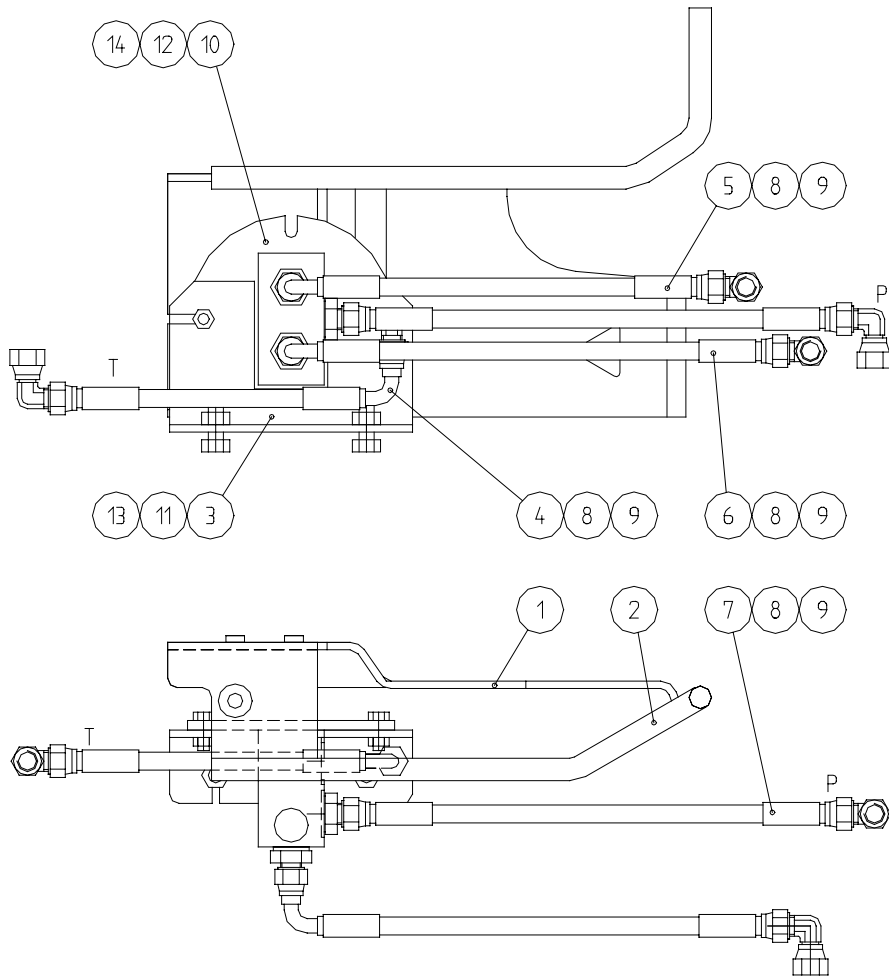

AJOPOLJIN KP

A33078

1	A45783	1	AJOPOLJIN , OIKEA
2	A45785	1	AJOPOLJIN , VASEN
3	A45662	1	AJOPOLKIMENKANNAKE
4	A46259	1	HYDR.LETKU L=320 TY PE 087-3/16"
5	A46257	1	HYDR.LETKU L=810 TY PE 087-3/16"
6	A46258	1	HYDR.LETKU L=900 TYPE087-3/16"
7	A46260	1	HYDR.LETKU L=900 TY PE 087-3/16"
8	64678	4	PERUSLIITIN F40XS6-1/4"
9	64687	5	KULMALIITIN 90 AST. C40XS6-1/4"
10	64783	1	HYDR.POLJIN BONDIOLI HT2B001 S
11	72130	2	KUUSIORUUVI ZN M 8* 20 DIN 933
12	72117	2	KUUSIORUUVI ZN M 6* 16 DIN 933
13	72320	2	KUUSIOMUTTERI ZN M8 DIN 985 NYLOC
14	72318	2	KUUSIOMUTTERI M6 DIN 985 ZNNYLOC