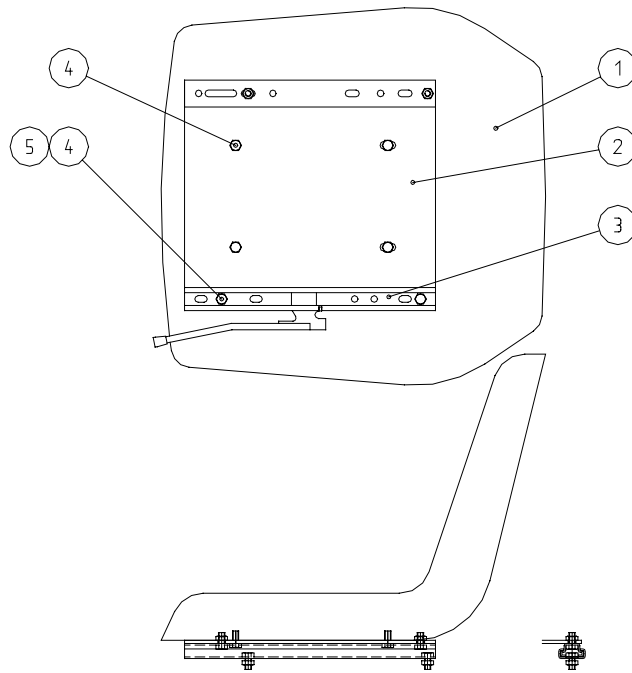

ISTUIN

1	65077	1	ISTUIN VIHREÄ/MUSTA AVANT
2	A46421	1	ISTUIMEN KIINNITYSTASO
3	64792	1	SÄÄTÖKISKOSARJA COBO G5043.001
4	72128	12	KUUSIORUUVI ZN M 8* 12 DIN 933
5	72319	8	KUUSIOMUTTERI ZN M 8 DIN 934 ZN