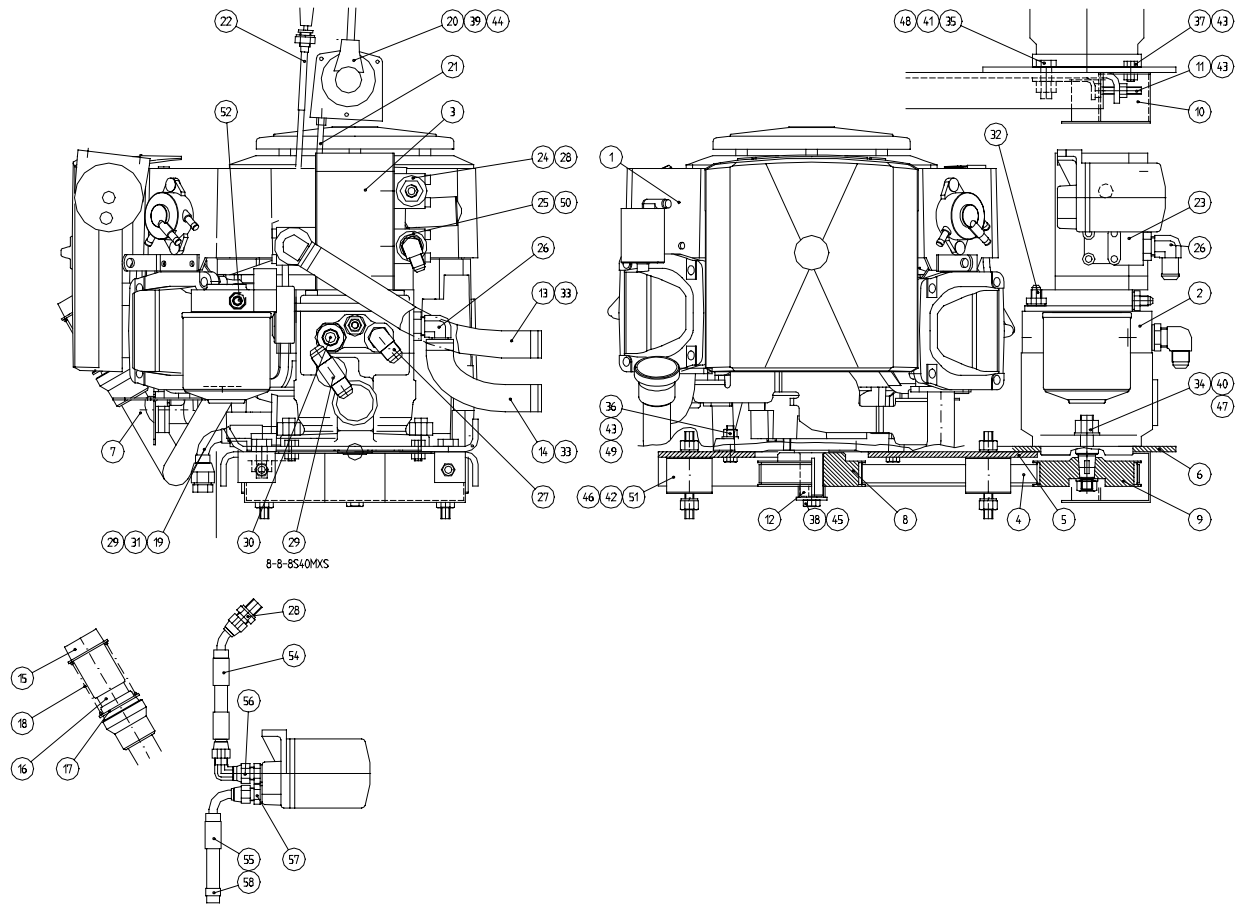

MOOTTORIKOKOONPANO AVANT 218

1	65107	1	POLTTOMOOTTORI, BENS. KOHLER CV18S
2	64773	1	SÄÄTÖTILAV.PUMPPU NT12PV14-14 HI2
3	64779	1	HYDR. PUMPPU PLP20.6,3D0-03S1-LBE
4	64772	1	HAMMASHIHNA GT2 960-8MGT-20
5	A45660	1	PERUSLEVY
6	A45009	1	PUMPUNLAIPPA
7	A34896	1	PAKOSARJA KOHLER
8	A45562	1	HAMMASHIHNAPYÖRÄ Z=44
9	A45561	1	HAMMASHIHNAPYÖRÄ Z=44
10	A46467	1	HIHNASUOJA KP
11	A46148	2	KIRISTYSKELKKA KP
12	A46587	1	VÄLIHOLKKI
13	A46406	1	IMULETKO L=340
14	A46405	1	IMULETKO L=225
15	A46004	1	PAKOPUTKEN ULKO-OSA
16	A46003	1	PAKOPUTKEN SIS OSA
17	A46002	2	RENGAS
18	A46005	1	JOUSI 3*41*140 nt 8,5
19	A46402	1	HYDR.LETKU L=215
20	73762	1	SÄÄTÖLAITE F7110 (KAASUVIPU)
21	A46408	1	KAASUVAIJERI AVANT 200